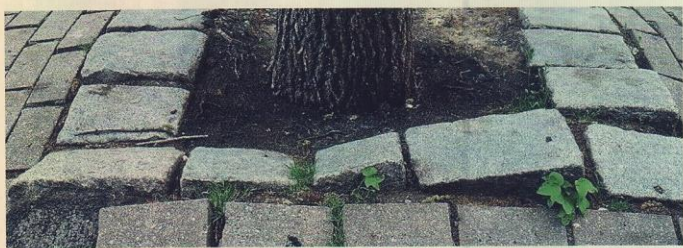

# Ergrünte Unnaer SPD ruft Baumpflanz-Offensive aus – FLU tat's bereits vor fast 4 Jahren

*In Unna möchte man kein Straßenbaum sein... real existierender Umweltschutz in der Kreisstadt.*

Unnas SPD ergrünt. „Ein totales Umdenken in Richtung Umweltschutz“ forderte in der letzten Umweltausschuss-Sitzung letzten Jahres (17.12.) Ratsherr Ralph Bürger: „Wir müssen ganz neu denken. Wir müssen 200 bis 300 Bäume im Jahr neu im Stadtbereich pflanzen, dafür Flächen ankaufen und sechsstellige Summen in die Hand nehmen!“